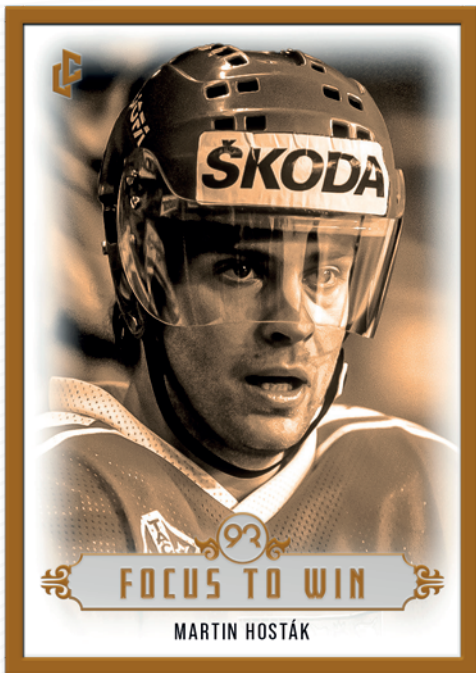

Bronze frame 1of1

FOCUS TO WIN SET

Focus to win set obsahuje 13 limitovaných karet
ve variantách:

- Base platinum s limitací /40
- Red parallel /20
- Blue parallel /10
- Bronze frame s limitací 1of1

CHECKLIST

- F-01 Martin Hosták
- F-02 Otakar Janecký
- F-03 Tomáš Kapusta
- F-04 Petr Rosol
- F-05 Ivan Hlinka
- F-06 Jaroslav Walter
- F-07 Petr Bříza
- F-08 Josef Beránek
- F-09 Jiří Doležal
- F-10 Roman Turek
- F-11 Zdeněk Orct
- F-12 Leo Gudas
- F-13 Aleš Flašar