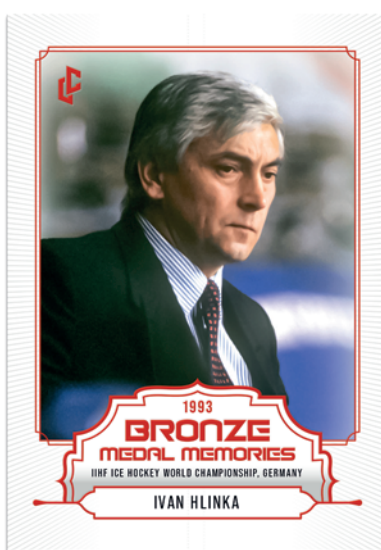

Red parallel /49