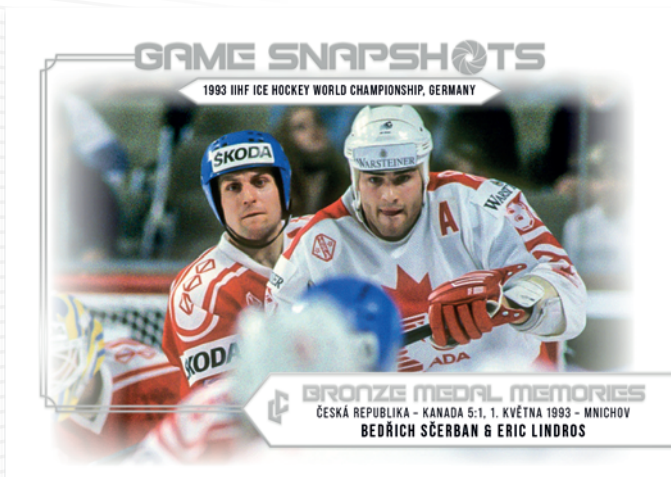

BRONZE MEDAL MEMORIES

1993 IIHF ICE HOCKEY WORLD CHAMPIONSHIP, GERMANY

LIMITOVANÁ EDICE SBĚRATELSKÝCH KARET ČESKÉ HOKEJOVÉ REPREZENTACE
VYDANÝCH K 30. VÝROČÍ ZISKU BRONZOVÝCH MEDAILÍ NA MISTROVSTVÍ SVĚTA
V ROCE 1993 KONANÉM V NĚMECKU.

GAME SNAPSHOTS SET

Game snapshots set s 22 unikátními záběry
z utkání české reprezentace ve variantách:
Platinum s limitací /50, Red parallel /25,
Blue parallel /15 a karty v rámečku v provedení
Bronze frame s limitací 1of1.

Base platinum /50