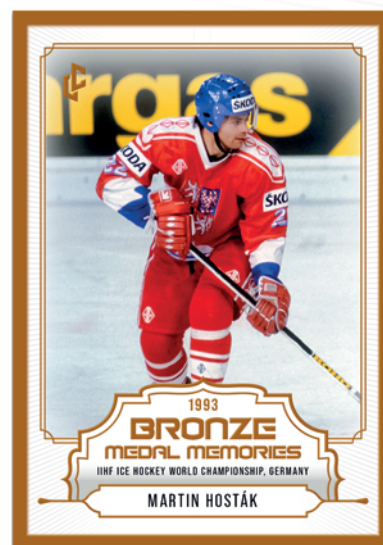

LIMITOVANÁ EDICE SBĚRATELSKÝCH KARET ČESKÉ HOKEJOVÉ REPREZENTACE
VYDANÝCH K 30. VÝROČÍ ZISKU BRONZOVÝCH MEDAILÍ NA MISTROVSTVÍ SVĚTA
V ROCE 1993 KONANÉM V NĚMECKU.

ZÁKLADNÍ BASE SET

Základní set obsahuje 25 limitovaných karet ve variantách Bronze base s limitací /149, Red parallel /49, Blue parallel /19 a karty v rámečku v provedení White frame /9, Red frame /5, Blue frame /3 a Bronze frame 1of1.

Bronze frame 1of1

BRONZE MEDAL MEMORIES

1993 IIHF ICE HOCKEY WORLD CHAMPIONSHIP, GERMANY

LIMITOVANÁ EDICE SBĚRATELSKÝCH KARET ČESKÉ HOKEJOVÉ REPREZENTACE
VYDANÝCH K 30. VÝROČÍ ZISKU BRONZOVÝCH MEDAILÍ NA MISTROVSTVÍ SVĚTA
V ROCE 1993 KONANÉM V NĚMECKU.