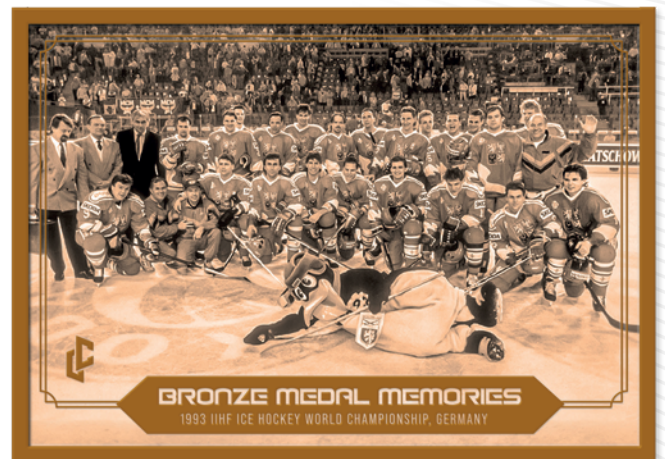

BRONZE MEDAL MEMORIES

1993 IIHF ICE HOCKEY WORLD CHAMPIONSHIP, GERMANY

LIMITOVANÁ EDICE SBĚRATELSKÝCH KARET ČESKÉ HOKEJOVÉ REPREZENTACE
VYDANÝCH K 30. VÝROČÍ ZISKU BRONZOVÝCH MEDAILÍ NA MISTROVSTVÍ SVĚTA
V ROCE 1993 KONANÉM V NĚMECKU.

VOICE OF THE GAME INSERT

Speciální insertní karta s komentáry České televize.

CHECKLIST

VOG Robert Záruba, Petr Vichnar

TEAM PUZZLE SET

Skládačka 9 karet s fotografií celého týmu České reprezentace
se statistikami ze všech zápasů na MS.

CHECKLIST

TP-01, TP-02, TP-03, TP-04, TP-05, TP-06, TP-07, TP-08 a TP-09

TEAM FRAME PHOTO INSERT

Speciální karta s fotografií celého týmu České
reprezentace zasazená v bronzovém rámečku
s bronzovou ražbou.

CHECKLIST

TP-R