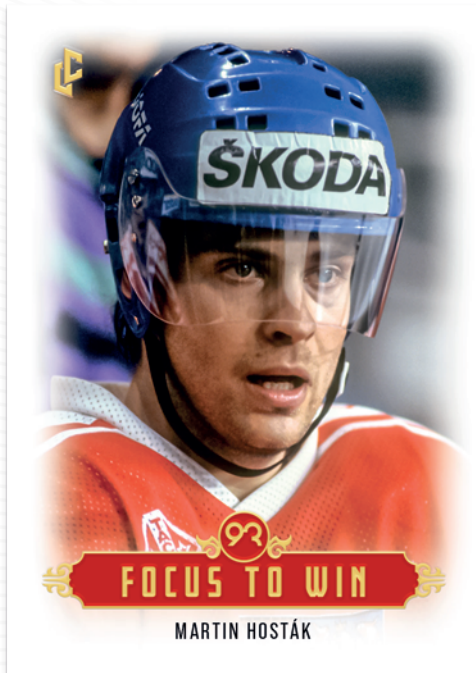

BRONZE MEDAL MEMORIES

1993 IIHF ICE HOCKEY WORLD CHAMPIONSHIP, GERMANY

LIMITOVANÁ EDICE SBĚRATELSKÝCH KARET ČESKÉ HOKEJOVÉ REPREZENTACE
VYDANÝCH K 30. VÝROČÍ ZISKU BRONZOVÝCH MEDAILÍ NA MISTROVSTVÍ SVĚTA
V ROCE 1993 KONANÉM V NĚMECKU.

Red parallel /20